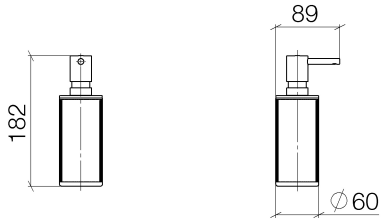

84 430 811

- Braunes Glas mit Struktur, matt
- Breite 60 mm
- Höhe 182 mm
- 175 ml Flaschenvolumen
- Ausladung 59 mm

	Chrom	84 430 811-00
	Platin gebürstet	84 430 811-06
	Dark Chrome	84 430 811-19
	Messing gebürstet (23kt Gold)	84 430 811-28
	Dark Platinum gebürstet	84 430 811-99

84 430 811

84 430 811

Ersatzteile für die  
anderen  
Oberflächenvarianten  
finden Sie hier: Platin  
gebürstet

**Ersatzteilstückliste**

Nr.	Artikelnummer	Benennung	Verbaumenge	Lieferzeit
1	05 10 10 535 03-00	Spender	1	10
2	05 10 10 625 00-00	Flasche	1	10