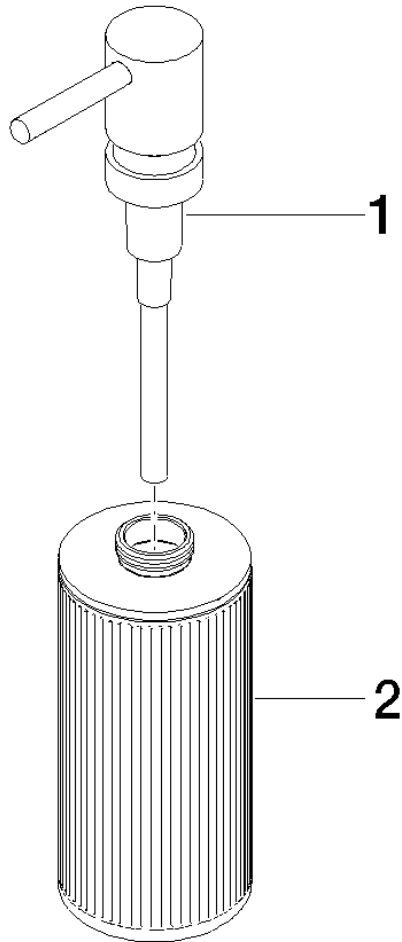

84 430 811

- Braunes Glas mit Struktur, matt
- Breite 60 mm
- Höhe 182 mm
- 175 ml Flaschenvolumen
- Ausladung 59 mm

	Chrom	84 430 811-00
	Platin gebürstet	84 430 811-06
	Dark Chrome	84 430 811-19
	Messing gebürstet (23kt Gold)	84 430 811-28
	Dark Platinum gebürstet	84 430 811-99

84 430 811

84 430 811

Ersatzteile für die  
anderen  
Oberflächenvarianten  
finden Sie hier: Platin  
gebürstet

**Ersatzteilstückliste**

Nr.	Artikelnummer	Benennung	Verbaumenge	Lieferzeit
1	05 10 10 535 03-00	Spender	1	10
2	05 10 10 625 00-00	Flasche	1	10